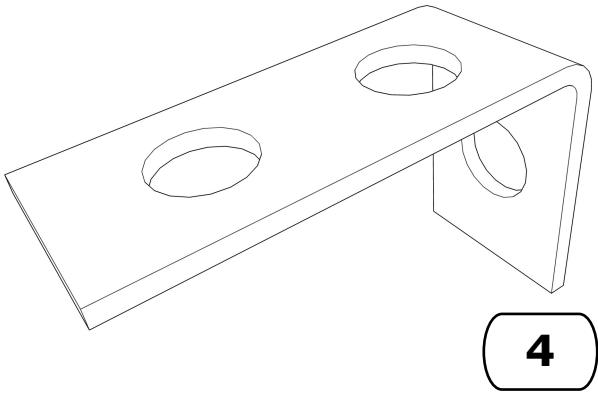

**GREENHOUSE AMBER**

**ROOF WINDOW ASSEMBLY  
INSTRUCTION**

**peligard**

Sujungimo profilis H (x1)

Stoglangio karkasas (x1)

PC plokštė (x1)

Kampukas (x1)

Kojelė (x1)

M5x12 (x6)

M5x40 (x8)

M5 (x14)

Ø40 (x8)