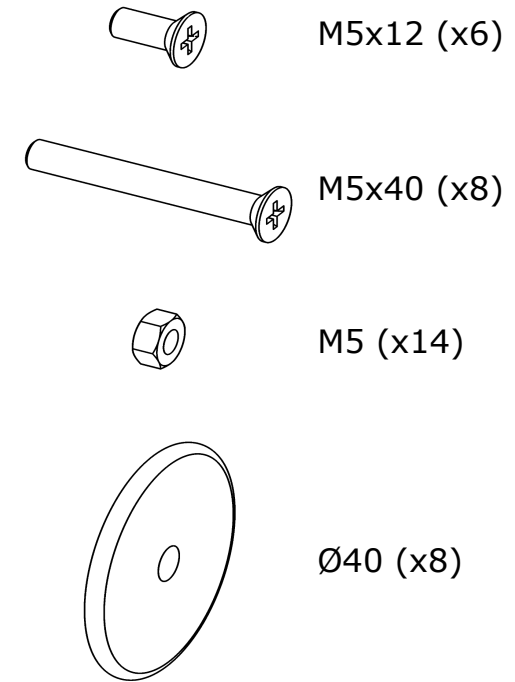

**GREENHOUSE AMBER**

**ROOF WINDOW ASSEMBLY  
INSTRUCTION**

**peligard**

Sujungimo profilis H (x1)

Stoglangio karkasas (x1)

PC plokštė (x1)

Kampukas (x1)

Kojelė (x1)

M5x12 (x6)

M5x40 (x8)

M5 (x14)

Ø40 (x8)