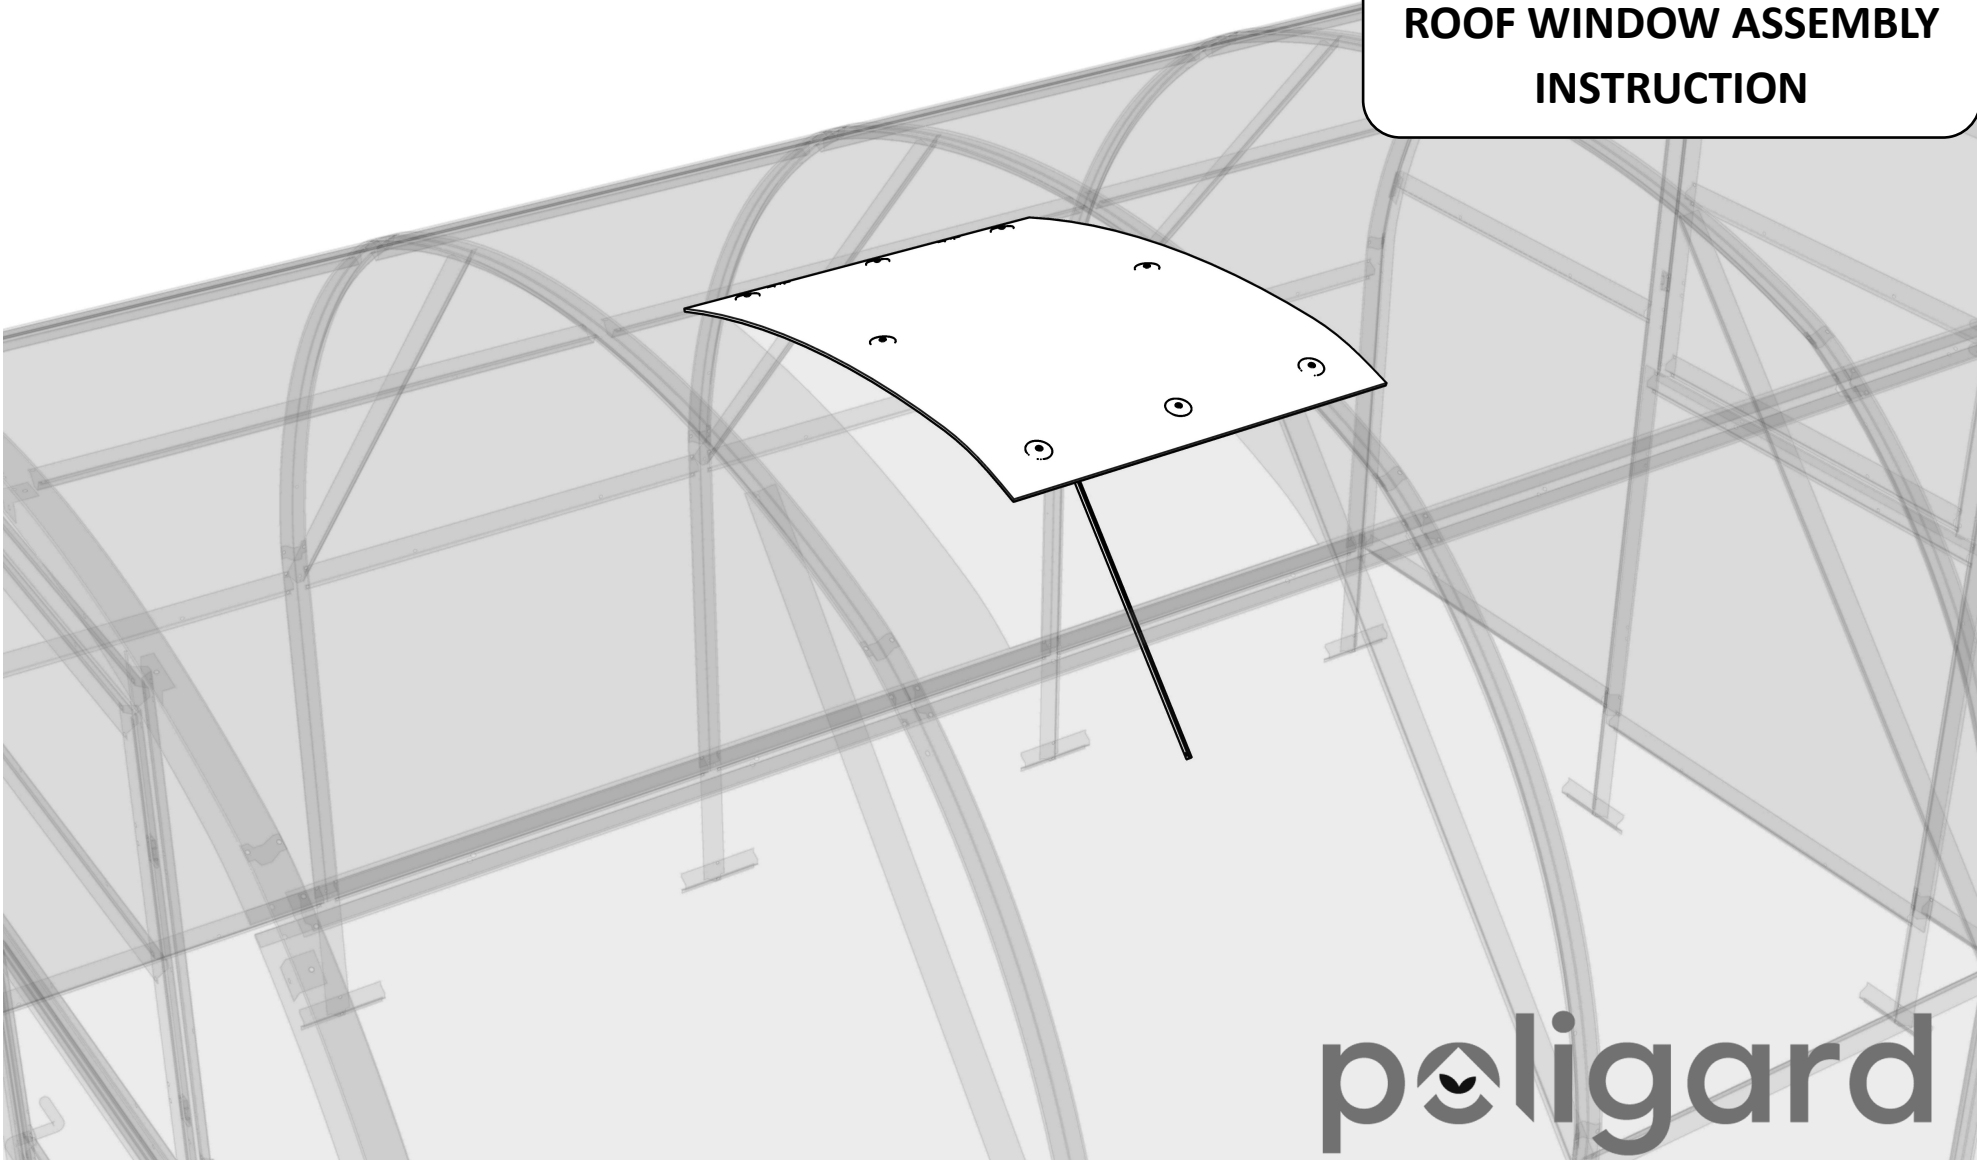

**GREENHOUSE AMBER**

**ROOF WINDOW ASSEMBLY  
INSTRUCTION**

**peligard**

Sujungimo profilis H (x1)

Stoglangio karkasas (x1)

PC plokštė (x1)

Kampukas (x1)

Kojelė (x1)

M5x12 (x6)

M5x40 (x8)

M5 (x14)

Ø40 (x8)